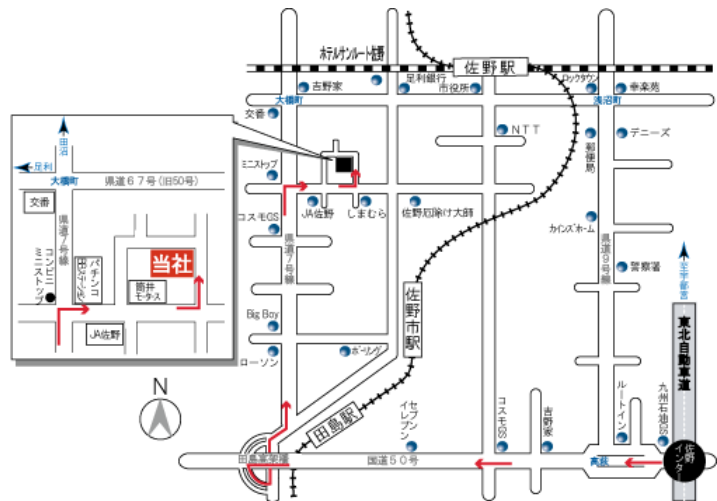

アクセス

本社・工場
アクセス

〒480-0132
愛知県丹羽郡大口町秋田3-133
TEL : 0587-95-7551
FAX : 0587-95-7164

| | |
|----------|------------------------------------|
| お車をご利用の方 | 小牧インターより北西へ車で10分・名鉄犬山線江南駅より車で10分 |
| 電車をご利用の方 | 名古屋駅から名鉄犬山線に乗車「江南駅」下車、東口よりタクシーで10分 |

出雲工場
アクセス

〒699-0631
島根県出雲市斐川町直江3538 (斐川南工業団地)
TEL : 0853-72-4311
FAX : 0853-72-4300

関東支店
アクセス

〒327-0003
栃木県佐野市大橋町3241
TEL : 0283-24-8211
FAX : 0283-24-5687

| | |
|----------|---|
| お車をご利用の方 | 佐野岡インター出口より国道50号を足利方面へ5.3km向かい田島高架橋を左へ信号を左折し 国道7号線を佐野市街方面2.7km直進。 パチンコBBステーション右折し高井モーターズを超えてすぐ左折、左手にスター精機関東支店 |
| 電車をご利用の方 | 「佐野駅」(JR両毛線 普通停車駅)よりタクシーで約5分 「佐野市駅」(東武線 普通・特急りょうもう停車駅)よりタクシーで約5分 |